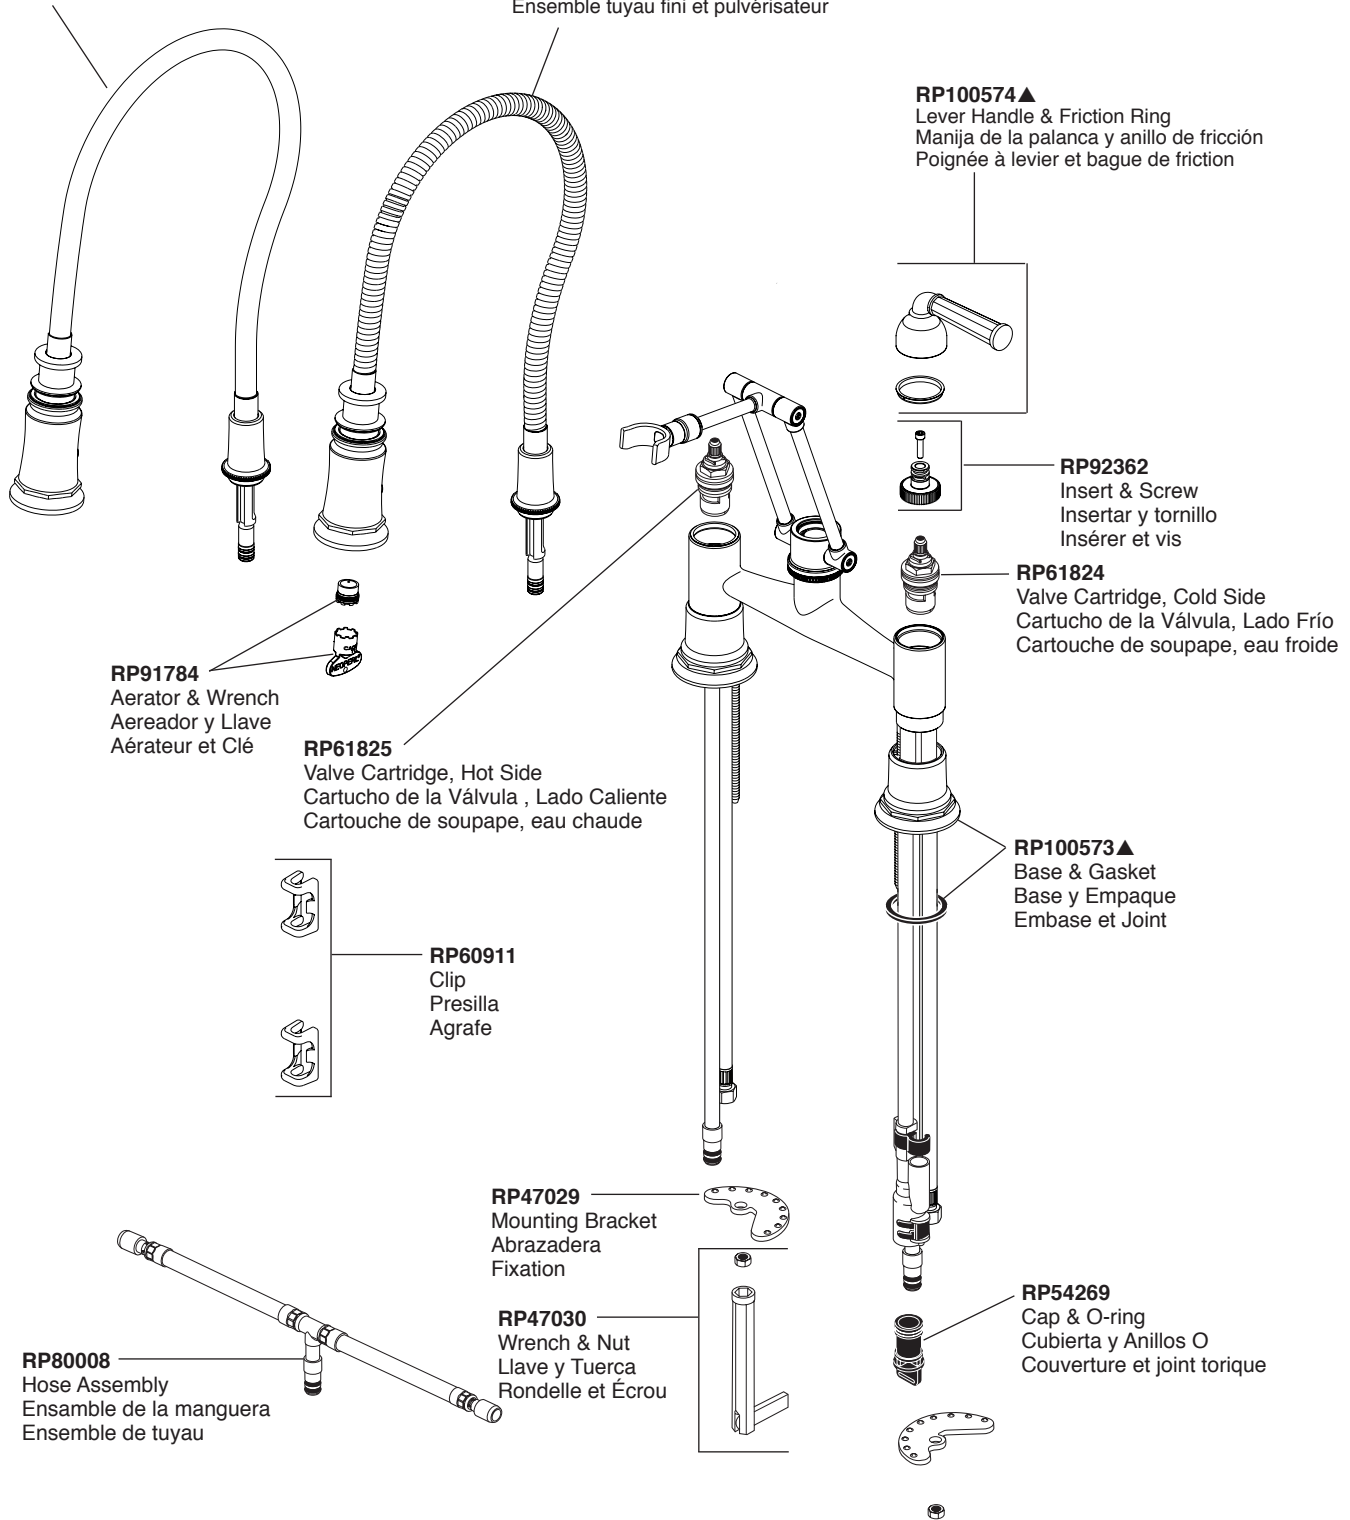

RP100574▲
 Lever Handle & Friction Ring
 Manija de la palanca y anillo de fricción
 Poignée à levier et bague de friction

RP92362
 Insert & Screw
 Insertar y tornillo
 Insérer et vis

RP61824
 Valve Cartridge, Cold Side
 Cartucho de la Válvula, Lado Frío
 Cartouche de soupape, eau froide

RP91784
 Aerator & Wrench
 Aereador y Llave
 Aérateur et Clé

RP61825
 Valve Cartridge, Hot Side
 Cartucho de la Válvula, Lado Caliente
 Cartouche de soupape, eau chaude

RP100573▲
 Base & Gasket
 Base y Empaque
 Embase et Joint

RP80008
 Hose Assembly
 Ensamble de la manguera
 Ensemble de tuyau

▲ Specify Finish/Especifique el Acabado/Précisez le Fini

Accessory Order Only / Solo para ordenar accesorios / Accessoire livrable séparément